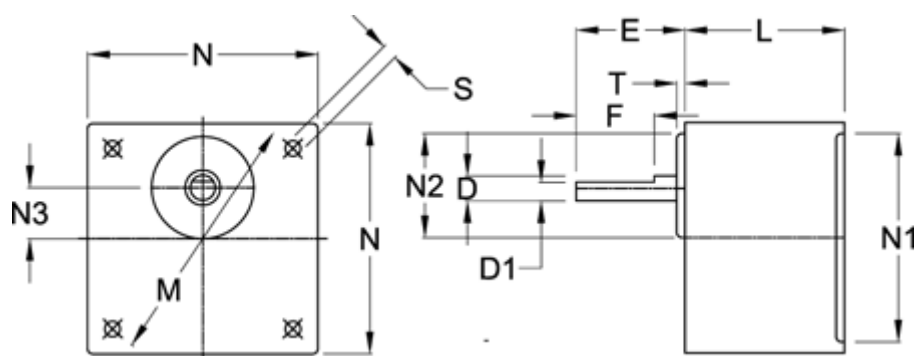

Varenummer: 72009003032
Beskrivelse: Standardgear 9P3B I=3
Indgang fortandet

Mål

D = 12	N2 = 38
D1 = 9.5	N3 = 18
E = 35	S = 4xø6,5
F = 25	T = 5
L = 42	
M = 104	
N = 90	
N1 = 83	